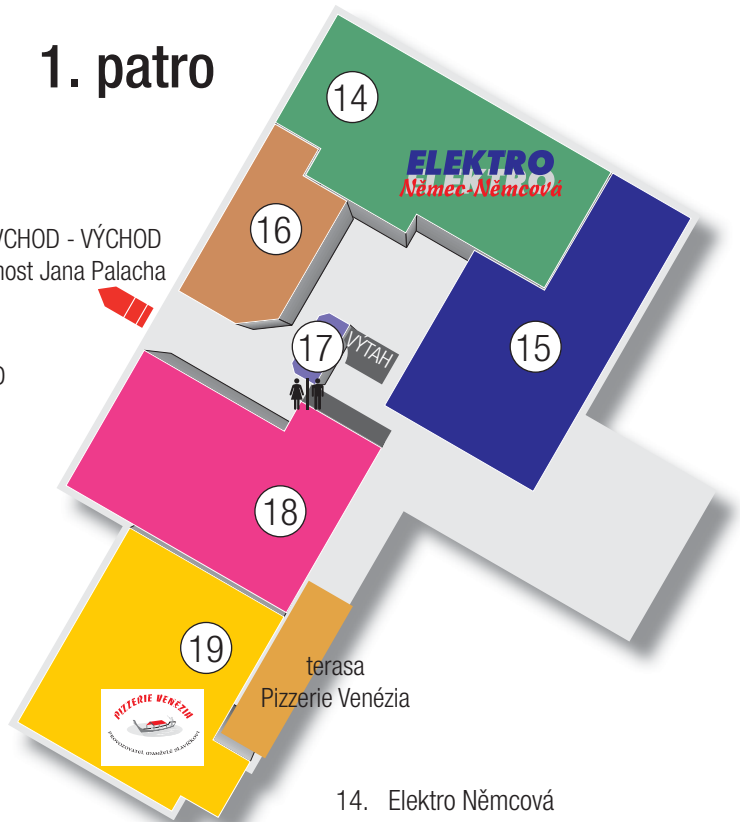

1. patro

VCHOD - VÝCHOD
most Jana Palacha

14. Elektro Němcová
15. Kočárky Eva Kohoutová Mokrá
16. Obuv Straňan
17. Pletené zboží INKA
18. --
19. Pizzerie Venézia